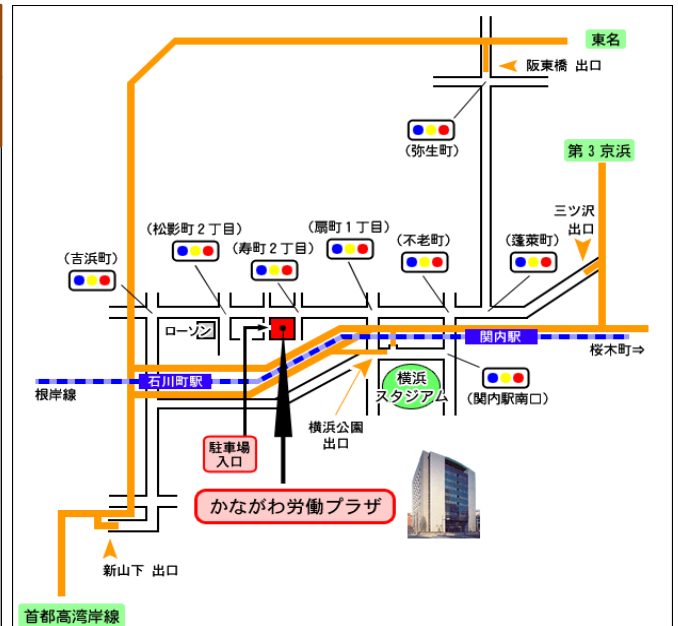

見る・買う・味わう

手作りパン・菓子、和紙、よこはまの野菜などのお店が並びます。売り切れ御免！

あつまれ！子どもたち

子どもたちが夢中になるイベント満載です。時間が経つのを忘れてしまいそう！

こども縁日

*開催内容については、当日変更になる場合があります。

エルプラザへのアクセス

J R 京浜東北線・根岸線 石川町駅北口下車徒歩3分