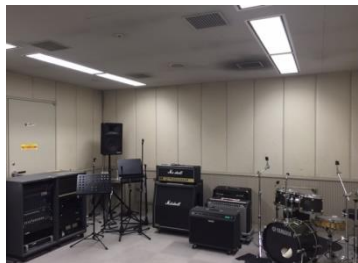

2017音楽スタジオサービスプランのご案内

☺ひとり割！ソロ練習応援プラン！ 1時間 830円から～

音楽スタジオで練習したいけど！ソロだとちょっと割高という方！！家で練習は近所迷惑もあるし・・・

そんな方々をLプラザが応援します！

ドラム、ピアノ、エレクトーン！ほか無料にしちゃいます。

☺学割！ 1時間 830円から～

学生の皆さんの音楽活動をLプラザが応援します！

ドラム、ピアノ、エレクトーン！など音楽機材全部無料にしちゃいます。

バンバン使っちゃって下さい！

☺長時間利用応援プラン

音楽スタジオを3時間以上ご利用いただく場合、ドラム・ピアノ等機材の使用料を2時間料金でご利用いただけるプランです。バンド練習等にご活用ください。

お申し込み・お問い合わせ 横浜市中区寿町1-4 根岸線石川町駅徒歩3分

神奈川県立かながわ労働プラザ 045-633-5413

<http://www.zai-roudoufukushi-kanagawa.or.jp/~l-plaza/index.html>