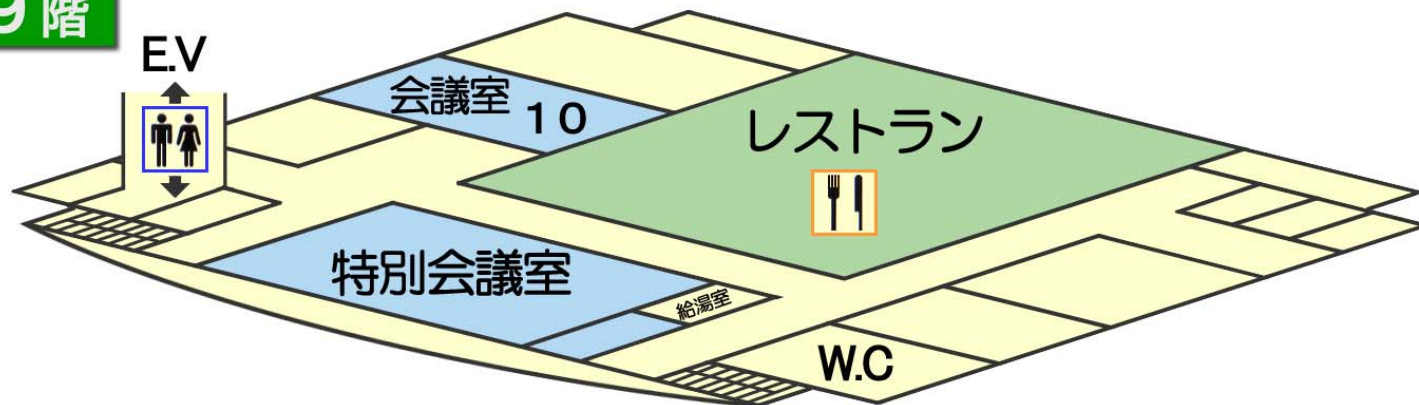

かながわ労働プラザ フロー案内

9階

8階

4階

3階

オストメイト用の設備を備えています

1階

地下1階