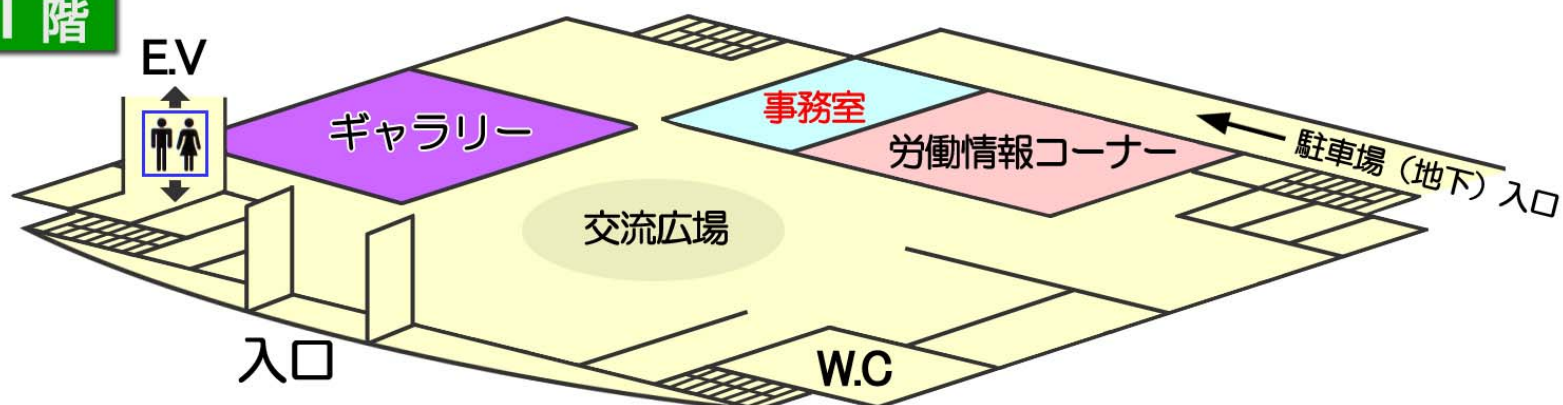

かながわ労働プラザ フロー案内

9階

8階

4階

3階

オストメイト用の設備を備えています

1階

地下1階