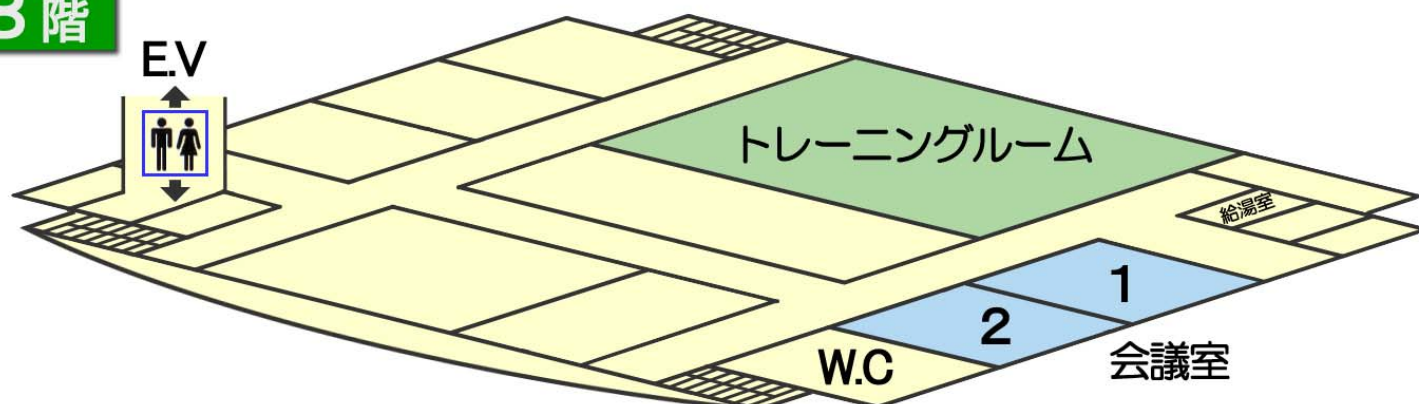

かながわ労働プラザ フロー案内

9階

8階

4階

3階

オストメイト用の設備を備えています

1階

地下1階