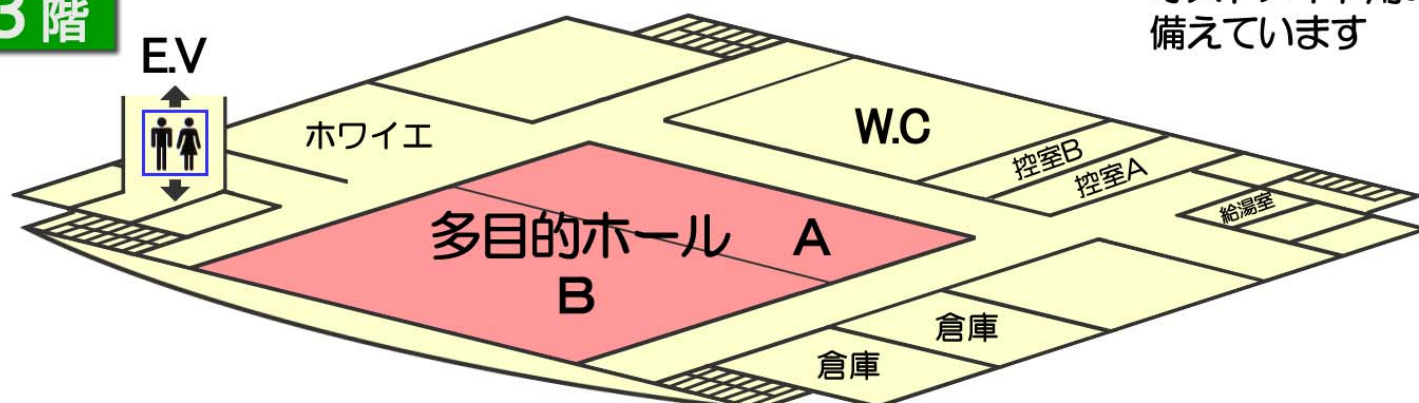

かながわ労働プラザ フロー案内

9階

8階

4階

3階

オストメイト用の設備を備えています

1階

地下1階