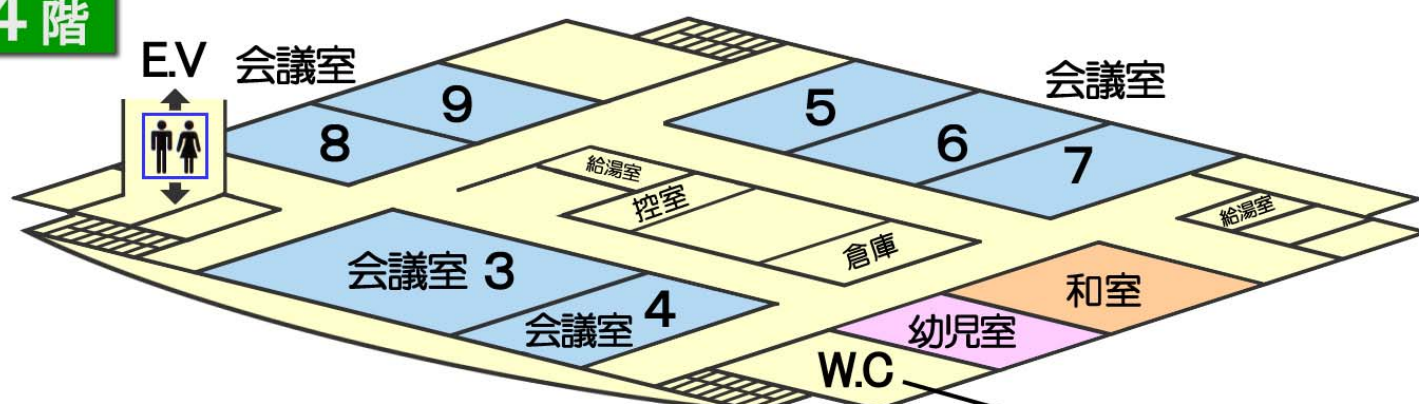

かながわ労働プラザ フロー案内

9階

8階

4階

3階

オストメイト用の設備を備えています

1階

地下1階