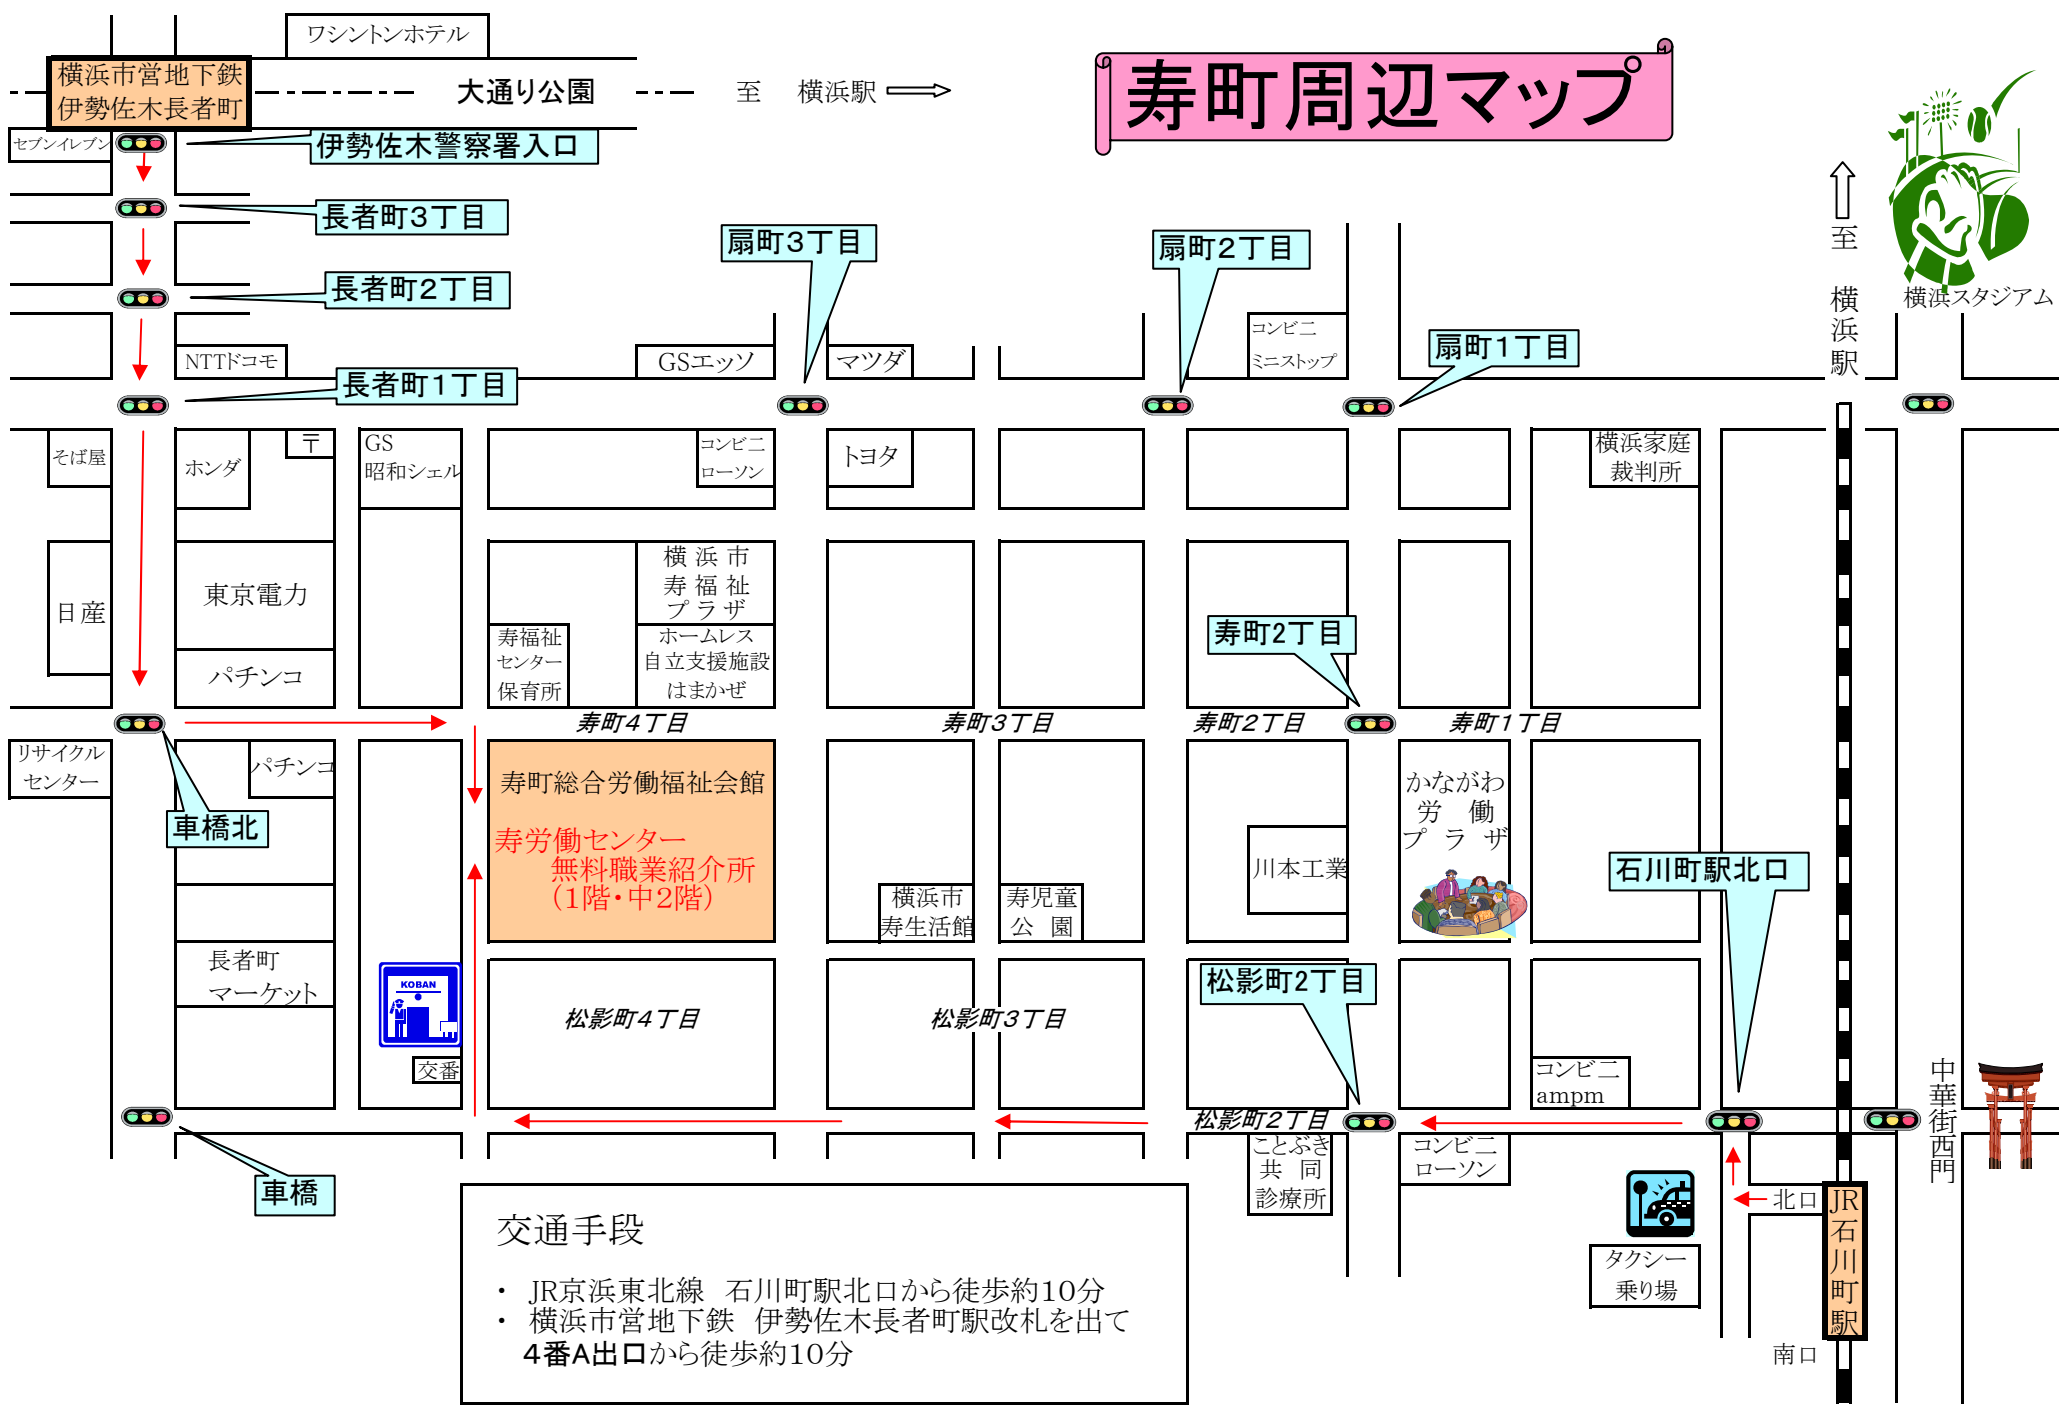

寿町周辺マップ

横浜スタジアム

↑ 至 横浜駅

交通手段

- ・ JR京浜東北線 石川町駅北口から徒歩約10分
- ・ 横浜市営地下鉄 伊勢佐木長者町駅改札を出て4番A出口から徒歩約10分